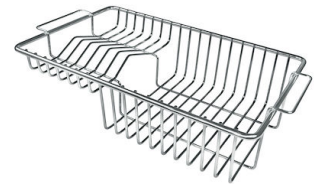

OPTIONALES ZUBEHÖR

Edelstahlkorb
8611 000

Schneidebrett aus Glas
8631 300

Schneidebrett aus HPDE
8657 001

Schneidebrett Twin aus HPDE
8644 101

Tellerkorb aus Edelstahl
8100 303
* nur in Kombination mit dem Zubehör
8644 101

Tellerkorb aus Edelstahl
8100 201

Weiße Wanne
8153 100

Perforierte Edelstahlwanne
8151 000
* nur in Kombination mit dem Zubehör
8644 101

**Satz Reibe mit Halterung für Ring
und Auffangschale**
8159 101
* nur in Kombination mit dem Zubehör
8644 101