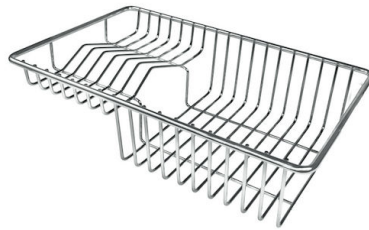

OPTIONALES ZUBEHÖR

Edelstahlkorb
8611 000

Schneidebrett aus Glas
8631 300

Schneidebrett aus HPDE
8657 001

Schneidebrett Twin aus HPDE
8644 101

Tellerkorb aus Edelstahl
8100 303
* nur in Kombination mit dem Zubehör
8644 101

Tellerkorb aus Edelstahl
8100 201

Weiße Wanne
8153 100

Perforierte Edelstahlwanne
8151 000
* nur in Kombination mit dem Zubehör
8644 101

**Satz Reibe mit Halterung für Ring
und Auffangschale**
8159 101
* nur in Kombination mit dem Zubehör
8644 101